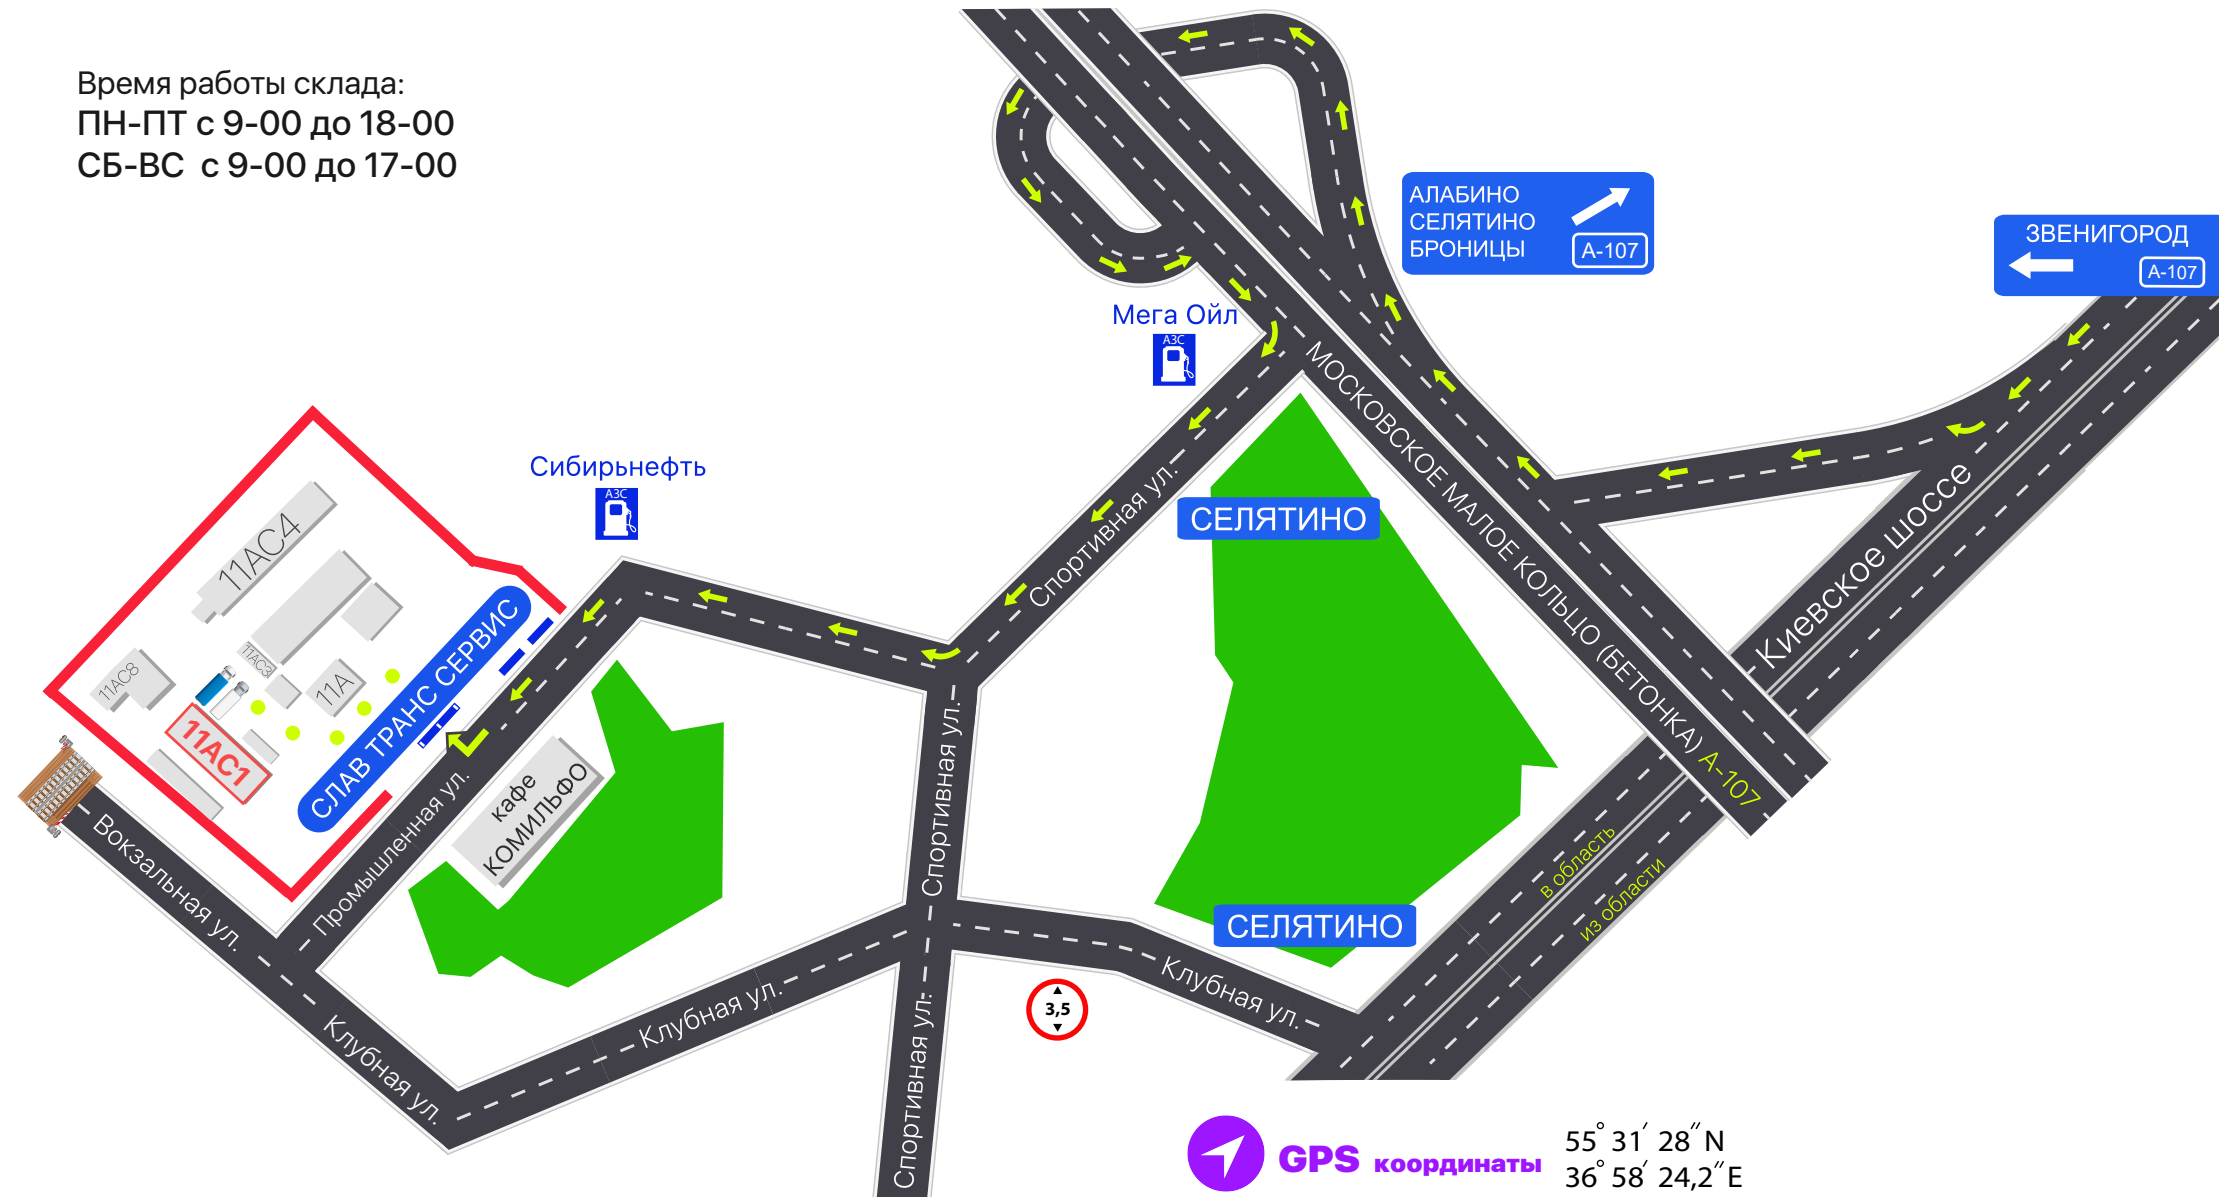

Бирюков Евгений Васильевич
Чебакова Людмила Викторовна

+ 7 (926)205 1184

Операторы склада

+ 7 (495)228 0405
info@cl-terminal.ru

Время работы склада:
ПН-ПТ с 9-00 до 18-00
СБ-ВС с 9-00 до 17-00

 **GPS координаты**

55° 31' 28" N
36° 58' 24,2" E